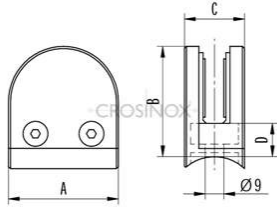

Pinces a verre demi-ronde 40 x 50 mm,Inox 316 poli miroir
dore or,fixation sur tube rond diametre 33,7 mm

Pinces a verre demi-ronde 40 x 50 mm,Inox 316 poli miroir dore
or,fixation sur tube rond diametre 33,7 mm