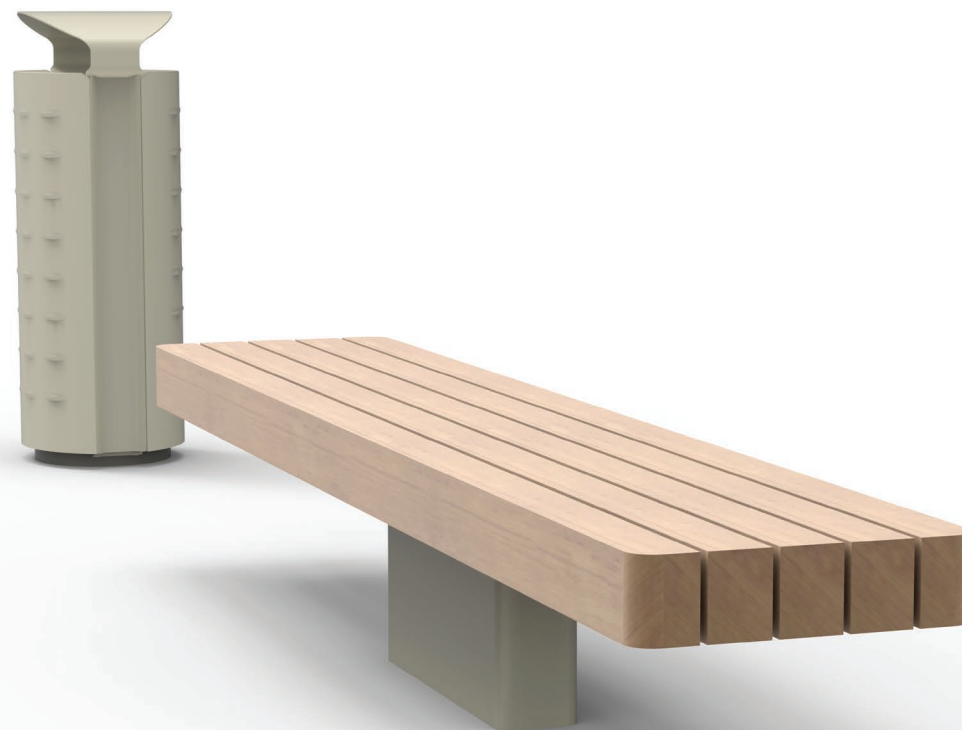

MOBILIER URBAIN

CROSO[®]
france

MODULO II

la banquette

Dimensions	L2600 x l 490 x h 456mm
Matériau banc	bois exotique 100% FSC
Matériau piètement	acier galvanisé et peinture RAL poudre polyester

MODULO II

le banc

Dimensions	L2600 x l 590 x h 850mm
Matériau banc	bois exotique 100% FSC
Matériau piètement	acier galvanisé et peinture RAL poudre polyester

MODULO II

la banquette double

Dimensions	L2600 x l 890 x h 456mm
Matériau banc	bois exotique 100% FSC
Matériau piètement	acier galvanisé et peinture RAL poudre polyester

MODULO II

le banc double

Dimensions	L2600 x l 890 x h 906mm
Matériau banc	bois exotique 100% FSC
Matériau piètement	acier galvanisé et peinture RAL poudre polyester

MODULO II

le banc confort Duo

Dimensions	L5320 x l 590 x h 850mm
Matériau banc	bois exotique 100% FSC
Matériau piètement	acier galvanisé et peinture RAL poudre polyester

MODULO GREEN

la banquette

Dimensions	L2600 x l 490 x h 460mm
Matériau banc	bois exotique 100% FSC
Matériau piètement	acier galvanisé et peinture RAL poudre polyester

MODULO GREEN

la banquette double

Dimensions	L2600 x l 990 x h 460mm
Matériau banc	bois exotique 100% FSC
Matériau piètement	acier galvanisé et peinture RAL poudre polyester