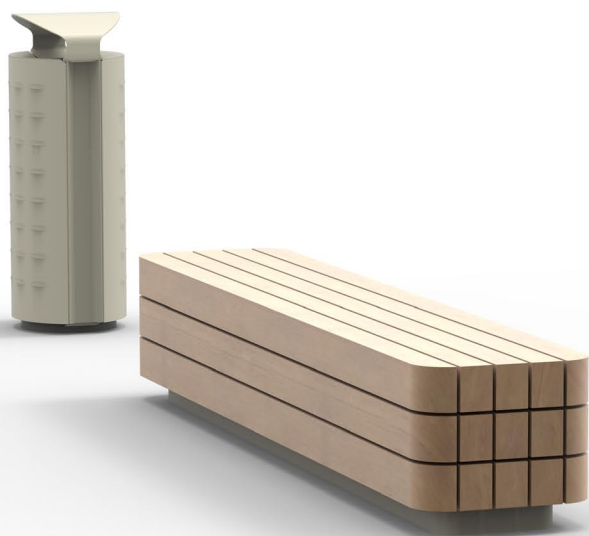

MOBILIER URBAIN

CROSO[®]
france

MODULO II

la banquette

Dimensions	L2600 x l 490 x h 456mm
Matériau banc	bois exotique 100% FSC
Matériau piètement	acier galvanisé et peinture RAL poudre polyester

MODULO II

le banc

Dimensions	L2600 x l 590 x h 850mm
Matériau banc	bois exotique 100% FSC
Matériau piètement	acier galvanisé et peinture RAL poudre polyester

MODULO II

la banquette double

Dimensions	L2600 x l 890 x h 456mm
Matériau banc	bois exotique 100% FSC
Matériau piètement	acier galvanisé et peinture RAL poudre polyester

le banc double

Dimensions	L3000x 860 x h 1190mm
Matériau banc	bois exotique 100% FSC
Matériau piètement	acier galvanisé et peinture RAL poudre polyester

MODULO GREEN

la banquette carrée

Dimensions	L2000 x l 1990x h 460mm
Matériau banc	bois exotique 100% FSC
Matériau piètement	acier galvanisé et peinture RAL poudre polyester

MODULO GREEN

la banquette

Dimensions	L2600 x l 490 x h 460mm
Matériau banc	bois exotique 100% FSC
Matériau piètement	acier galvanisé et peinture RAL poudre polyester

MODULO GREEN

la banquette double

Dimensions	L2600 x l 990 x h 460mm
Matériau banc	bois exotique 100% FSC
Matériau piètement	acier galvanisé et peinture RAL poudre polyester