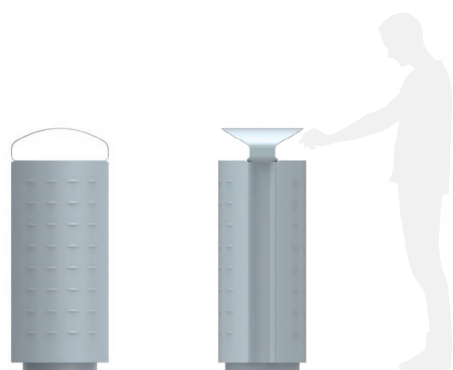

La corbeille de propreté
Constructo 102

Dimensions	L 450 x l 409 x h 1124 mm
Contenance	110 litres
Ossature et protège-pluie	acier galvanisé et peinture RAL poudre polyester
Seau	acier inox ou porte-sac plastique
Parois extérieures	acier "motif déco"